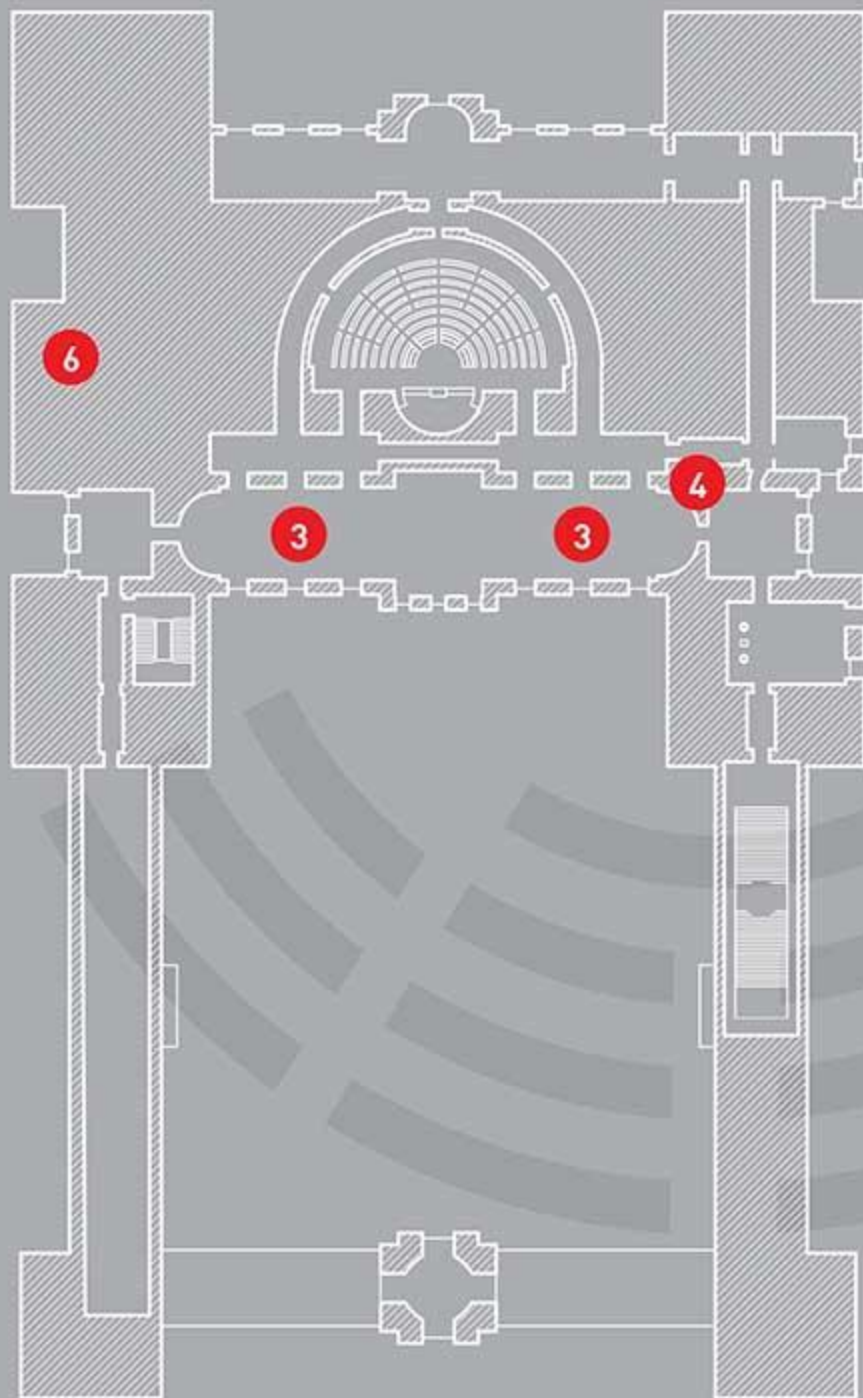

PALAIS DU LUXEMBOURG
15 ET 15 TER RUE DE VAUGIRARD
75291 PARIS CEDEX 06

PLAN DU 1^{ER} ÉTAGE

6 BUVETTES DES PARLEMENTAIRES

RÉSERVATION
RECOMMANDÉE
(avec privatisation)

Service de bar parmi un choix
de boissons prédéfini

3 SALLE DES CONFÉRENCES

2 stands d'accueil et d'information
Distribution de rapports et documents
parlementaires

Diffusion du film de présentation
"L'essentiel du Sénat" sur des
kakémonos munis d'écrans LCD