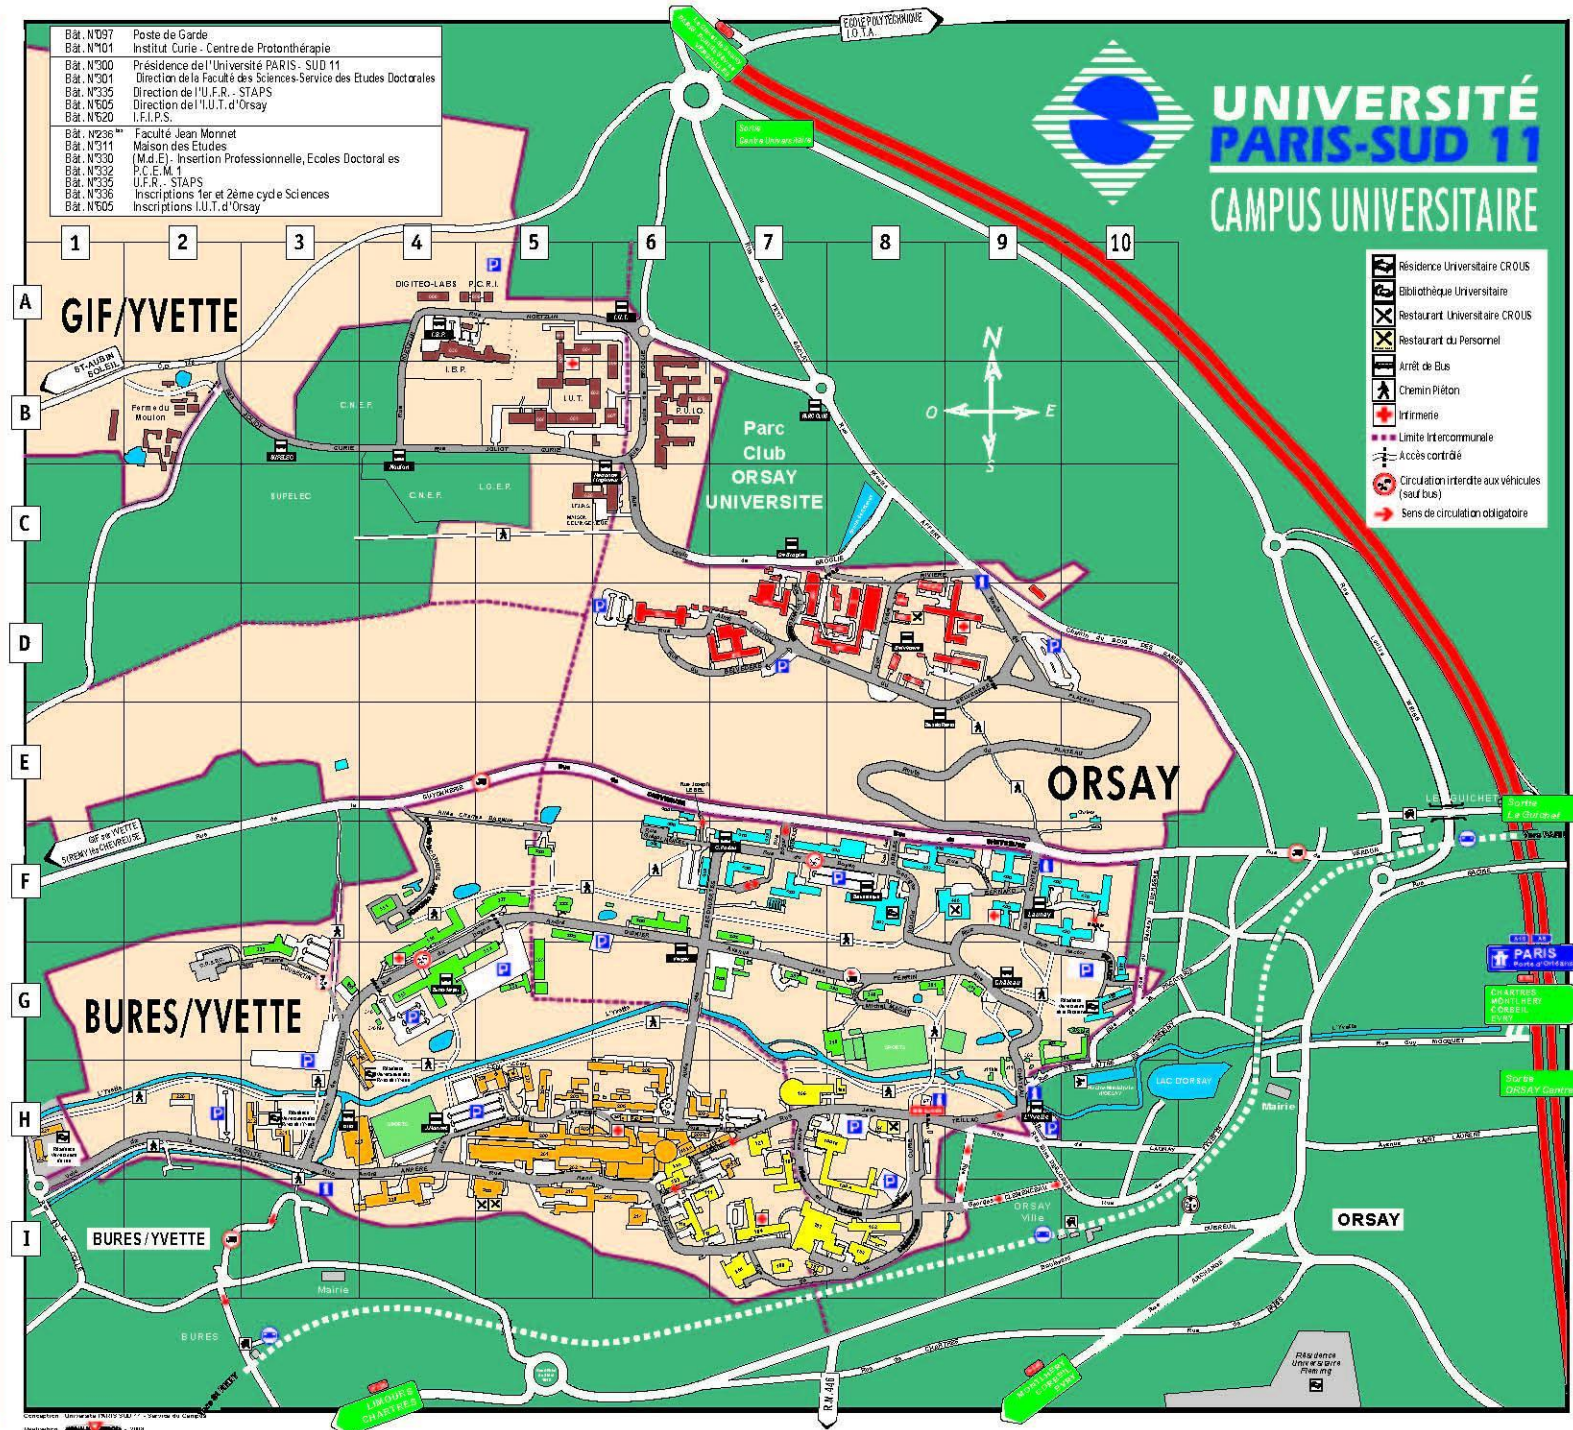

N°	REPERAGE:	N°	REPERAGE:
300	E.9	700	A.9
301	G.9	701	A.9
302	G.9-B.9	702	A.9
303	G.9	703	A.9
304	G.9-B.10	704	A.9
305	E.7-G.7	705	A.9
306	E.7	706	A.9
307	E.7	707	A.9
308	E.7	708	A.9
309	E.7	709	A.9
310	E.7	710	A.9
311	E.7	711	A.9
312	E.7	712	A.9
313	E.7	713	A.9
314	E.7	714	A.9
315	E.7	715	A.9
316	E.7	716	A.9
317	E.7	717	A.9
318	E.7	718	A.9
319	E.7	719	A.9
320	E.7	720	A.9

N°	REPERAGE:	N°	REPERAGE:
400	E.6-E.6	800	E.6
401	E.6	801	E.6
402	E.6	802	E.6
403	E.6	803	E.6
404	E.6	804	E.6
405	E.6	805	E.6
406	E.6	806	E.6
407	E.6	807	E.6
408	E.6	808	E.6
409	E.6	809	E.6
410	E.6	810	E.6
411	E.6	811	E.6
412	E.6	812	E.6
413	E.6	813	E.6
414	E.6	814	E.6
415	E.6	815	E.6

Liste des Rues

List of the streets

30 La vitesse des véhicules est limitée à 30 kmh sur l'ensemble du Campus.

Site sous vidéosurveillance

0 100 200 300m

Bât. N°007	Poste de Garde
Bât. N°101	Institut Curie - Centre de Protonthérapie
Bât. N°200	Présidence de l'Université PARIS - SUD 11
Bât. N°301	Direction de la Faculté des Sciences-Service des Etudes Doctorales
Bât. N°335	Direction de l'U.F.R. - STAPS
Bât. N°505	Direction de l'U.T. d'Orsay
Bât. N°520	I.F.I.P.S.
Bât. N°236**	Faculté Jean Monnet
Bât. N°311	Maison des Etudes (M.d.E.) - Insertion Professionnelle, Ecoles Doctorales
Bât. N°330	M.d.E. - Insertion Professionnelle, Ecoles Doctorales
Bât. N°332	P.C.E.M.1
Bât. N°335	U.F.R. - STAPS
Bât. N°336	Inscriptions 1er et 2ème cycle Sciences
Bât. N°505	Inscriptions U.T. d'Orsay

UNIVERSITÉ PARIS-SUD 11

CAMPUS UNIVERSITAIRE

- Résidence Universitaire CROUS
- Bibliothèque Universitaire
- Restaurant Universitaire CROUS
- Restaurant du Personnel
- Arrêt de Bus
- Chemin Piéton
- Infirmièr
- Limite Intercommunale
- Accès contrôlé
- Circulation interdite aux véhicules (sauf bus)
- Sens de circulation obligatoire